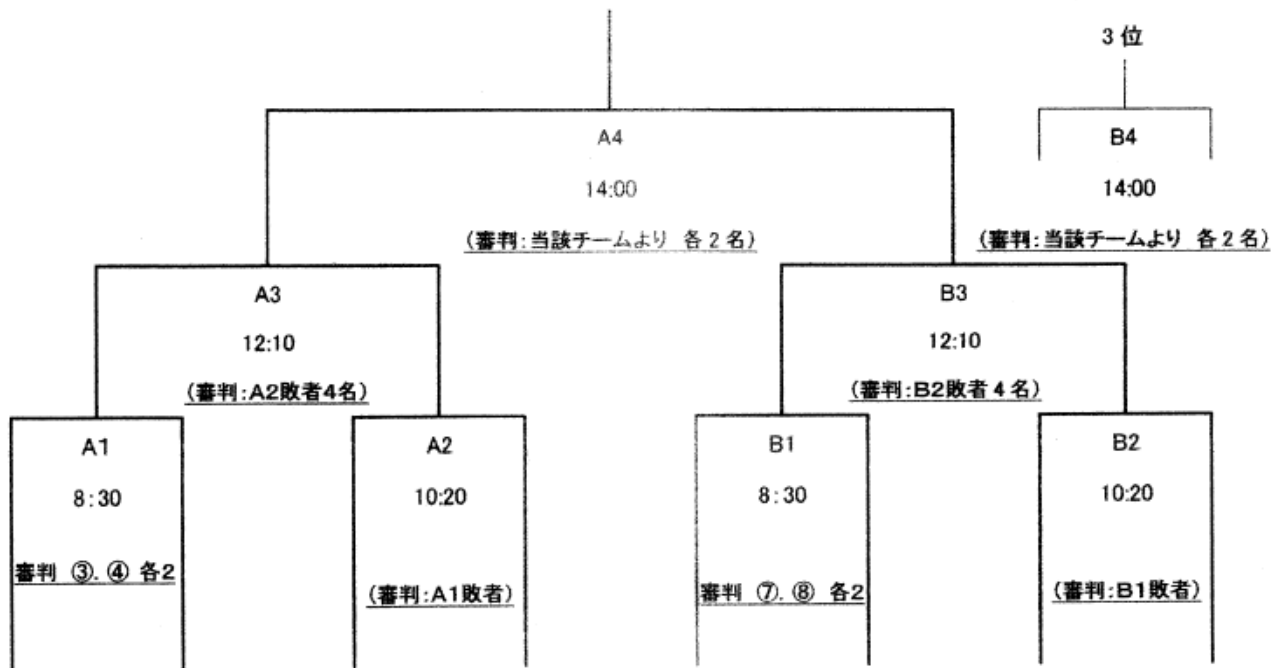

A-西面

B-東面

球審= 軟速

塁審= 4名

\*注 決勝・3位決定戦の審判は変更有

ホールドポイント

- ① 飯島ウイングス  
竜央スクワーズ
- ② 中川ヤンキース  
西駒ウイングス
- ③ 中川ヤンキース
- ④ 西友クラス
- ⑤ 飯島ウイングス
- ⑥ 駒ヶ根ルーキーズ
- ⑦ 東春近スポーツクラブ
- ⑧ 丹河原所リバー